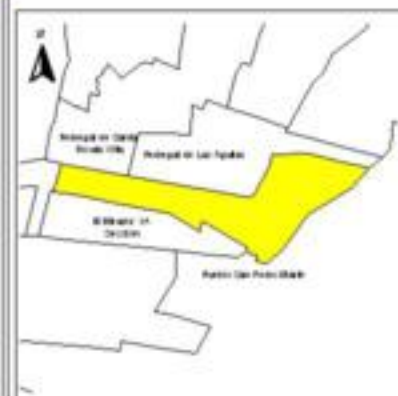

EVALUA DF
Consejo de Evaluación del
Desarrollo Social del
Distrito Federal

ÍNDICE DE DESARROLLO SOCIAL

Delegación: Tlalpan
Colonia: Los Volcanes
Grado de desarrollo: Bajo

Grado de Desarrollo Social

-  Muy bajo
-  Bajo
-  Medio
-  Alto
-  Sin dato

0.05 0 0.05 0.1 Kilómetros

Fuente: Elaboración propia con datos de Seduvi e INEGI